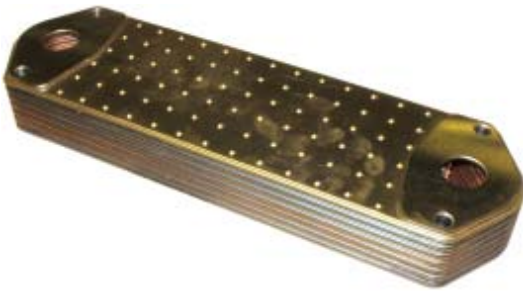

PRODUKTNYTT

Maj - Juni 2009

Lykta till ring RÖD stoppljus

Avsedd för 5 alt 21 watt glödlampa
Passar till diodring 9303007

Artnr. 9303009

Lykta till ring Transparent

Avsedd för 21 watt glödlampa
med orange glas 13496
Passar till diodring 9303007

Artnr. 9303008

LED-Ring RÖD

24 volt
Passar till diodring 9303007

Artnr. 9303007

LVD
LASTVAGNSDELAR

- Proffs på reservdelar för tunga fordon -

Blinkers passande Mercedes

Passar Atego, Actros, Axor
med hytt 944/948

OE-nr MB 9408200221

Artnr. 3307001

Oljekyl passande Scania

Passar DC9, 11, 12 D9,11, 12

OE-nr Scania 1333183

Artnr. 1113001

Länk växellåda passande Scania

Passar till 4-ser. CP/CR

OE-nr Scania 1515117

Artnr. 1141002

Tryckring torkpatron

Passar till Haldex torkpatron

OE-nr Volvo 85108413

Artnr. 71868S

Växelspaxknopp passande Scania

Passar till 4-SER. P.-G.-R.-T.-BILAR
CP, CR, CT