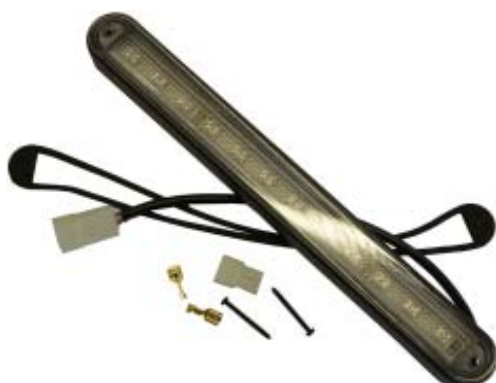

Artnr. 9303008

LED-Ring RÖD

24 volt
Passar till diodring 9303007

Artnr. 9303007

LVD
LASTVAGNSDELAR

- Proffs på reservdelar för tunga fordon -

Blinkers passande Mercedes

Passar Atego, Actros, Axor
med hytt 944/948

OE-nr Scania 1515117

Artnr. 1141002

Tryckring torkpatron

Passar till Haldex torkpatron

OE-nr Volvo 85108413

Artnr. 71868S

Växelspaxknopp passande Scania

Passar till 4-SER. P.-G.-R.-T.-BILAR
CP, CR, CT

OE-nr Scania 1727377

Artnr. 1141003

Bromsskiva 19,5" 9 ton SB3745 10 hål ABS

OE-nr BPW 03.088.34.13.7

Artnr. BP-19/L

Skåpbelysning 12-LED

24V 280 x 30 mm

Artnr. 9300007

Lock till filterhus

Passar 4-serien, P.-G.-R.-T.-bilar

OE-nr Scania 1387547

Artnr. 163001

LVD
LASTVAGNSDELAR

- Proffs på reservdelar för tunga fordon -

LVD

LASTVAGNSDELAR